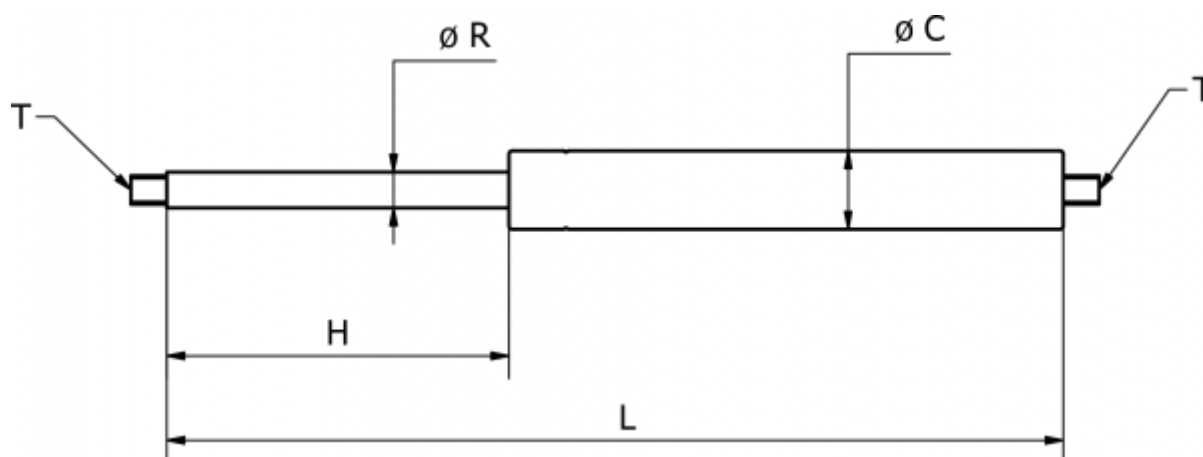

Varenummer: 04H102303500600

Beskrivelse: Stabilus IndustryLine gasfjeder str. 10/23
600N længde 745mm, udtræk 350mm Type 04H1023600

Mål

$C = 23$

$H = 350$

$L = 745$

$R = 10$

$T = M8 \times 10$